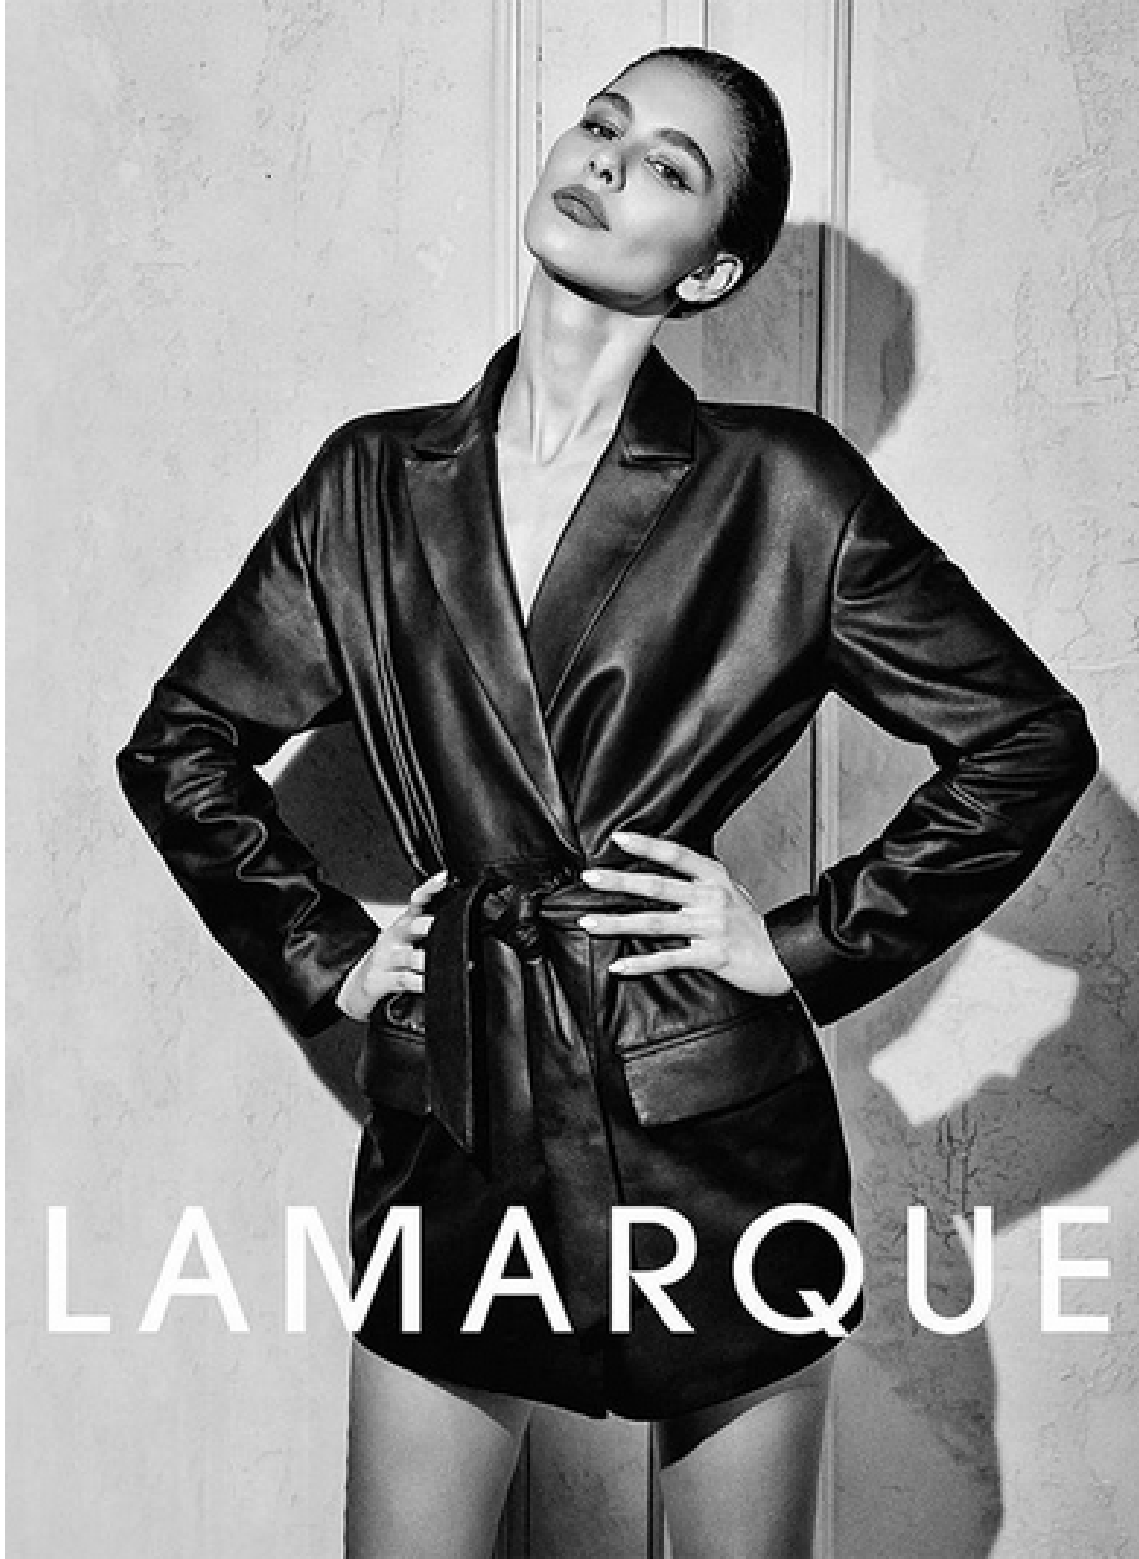

COCO

height 176 cm · bust 81 cm · cup A/B · waist 61 cm · hips 89 cm · dress 36
shoes size 38.5 · hair brown · eyes brown